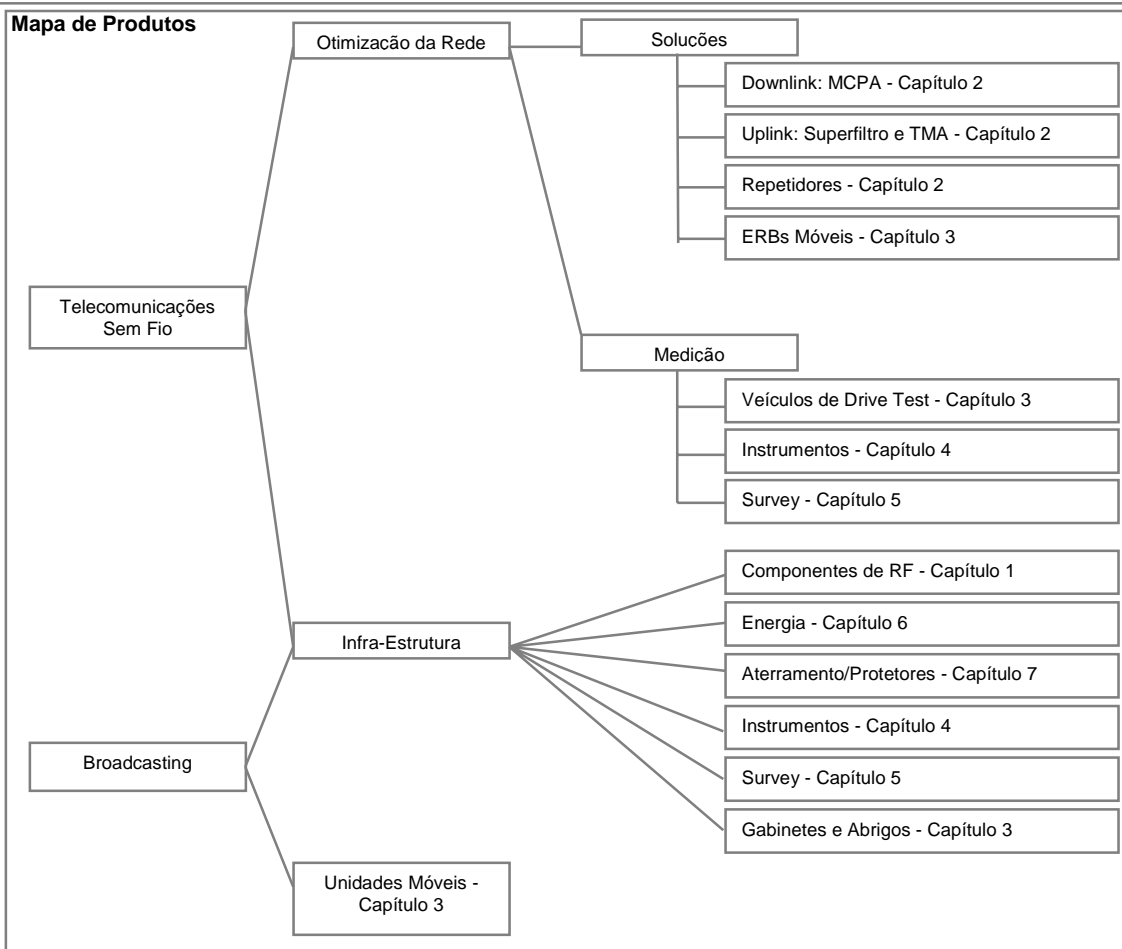

Novas informações e atualização do catálogo podem ser obtidos em nosso web site www.rf.com.br

Atenciosamente,

Eng. Paulo Cesar Ceragioli
Diretor Técnico

Índice Geral

1. Componentes de RF: Cabos, Jumpers, Conectores e Adaptadores Coaxiais, Antenas, Acessórios de Instalação, Atenuadores, Cargas, Divisores/Somadores de Potência, Filtros ...
2. Equipamento para Rede Celular: Amplificadores de Potência, Filtro Supercondutor, Repetidores ...
3. Abrigos e Sistemas Móveis: Abrigos, Unidades Móveis para Jornalismo (SNG/ENG), ERBs Móveis, Carrinhos Indoor, Semi-Reboques, Mastro Telescópico, Acessórios ...
4. Equipamento de Teste: Testes para sistemas celulares, Transmissor de Teste, Wattímetros, Multímetros, Decibelímetro, Medidor de Intensidade de Campo, Acessórios para Notebook...
5. Survey: GPS, Dead Reckoning, Bússolas, Clinômetros, Altimetros, Binóculos, Telêmetros...
6. Energia: Módulos Solares Fotovoltaicos, Geradores Eólicos, Baterias, Carregadores, Reguladores, Inversores, Retificadores, Instrumentos, Acessórios ...
7. Aterramento e SPDA: Protetores de surto e sistemas de aterramento.
8. Terminais Sem Fio e Acessórios: Terminais sem Fio, Adaptadores, Baterias, Fontes de Alimentação ...

Mapa de Produtos

Para receber a próxima edição cadastre-se no
nosso site: www.rf.com.br

CATÁLOGO 2003/01
Março/2003