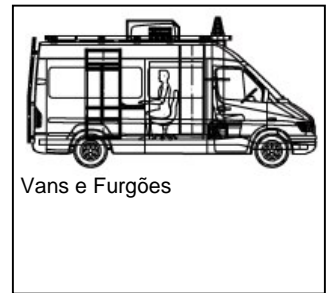

Satellite News Gathering - SNG

Plataforma de antenas e condicionadores de ar rooftop

Vans e Furgões

Acesso ao motogerador (montado em suporte deslizante)

Suportes de antenas

Acesso para painel externo

Sistema hidráulico de nivelamento automático