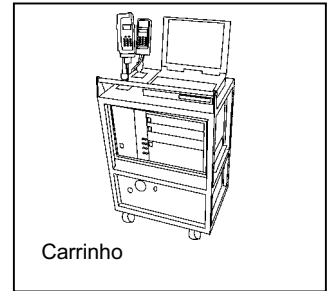

Carrinhos para equipamento

Equipamento de Survey Indoor

Podemos integrar o seu equipamento de survey veicular em um carrinho, para utilização indoor.

Toda a fixação mecânica e conexões elétricas são feitas de modo a permitir a fácil retirada do equipamento para reinstalação em veículo.

Se necessário, o equipamento pode ser montado em suportes amortecedores de vibração.

Toda a energia para o equipamento e notebook é fornecida pelo sistema de energia do carrinho.

A RF COM pode projetar e integrar qualquer solução móvel para seu equipamento. Tanto o projeto mecânico como elétrico são feitos "sob medida" para sua aplicação.

Consulte-nos para uma solução adequada à sua aplicação.

Carrinho

Kit Transmissor de Teste de Propagação

A RF COM pode integrar qualquer transmissor de testes ou unidade TRx ao kit. O sistema completo pode incluir: Mastro telescópico manual de 7,6m, Case outdoor para equipamento e acessórios, Baterias, Carregador de baterias, Inversor, Conversores DC-DC, etc. O mastro pode ser retirado facilmente do carrinho, e o sistema todo pode ser transportado no porta-malas de um automóvel. A facilidade de transporte do sistema em elevadores, montagem em cobertura de edifícios, etc., faz deste kit uma solução extremamente versátil para aplicações indoor e outdoor.