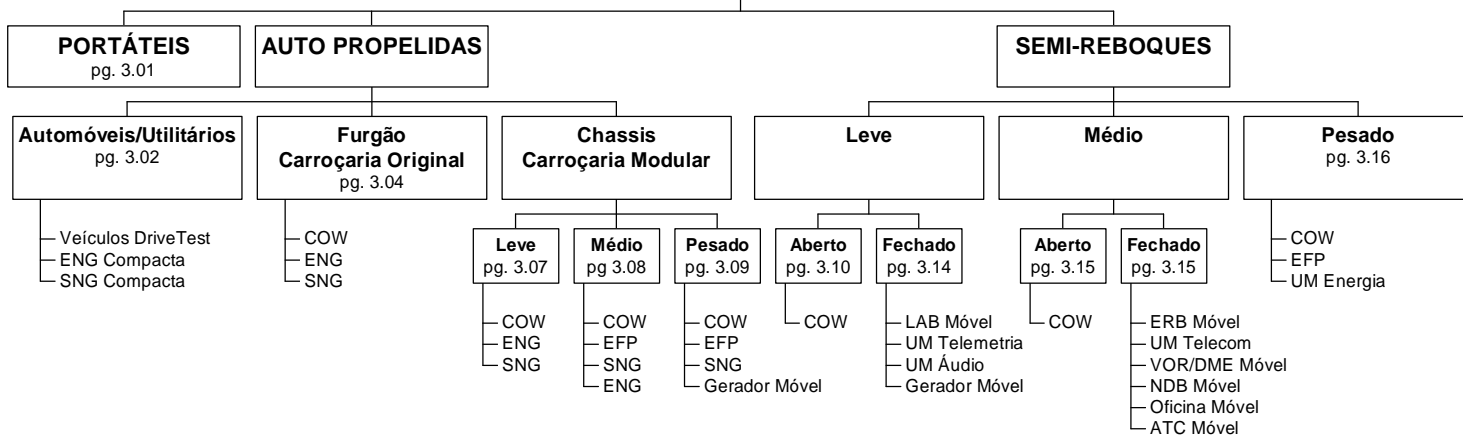

UNIDADES MÓVEIS

COW: Cellsite On Wheels – ERB Móvel
 ENG: Electronic News Gathering – Unidade Móvel para Jornalismo (link microondas)
 SNG: Satellite News Gathering – Unidade Móvel para Jornalismo (link satellite)
 EFP: Electronic Field Production – Unidade de Produção em Campo
 ATC: Controle de Tráfego Aéreo