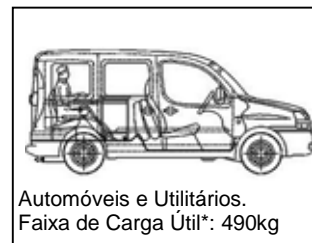

Veículos Especiais para Telecomunicações

A RF COM possui uma equipe especializada em instalações de equipamentos em veículos especiais para Telecomunicações como:

- Veículos de Survey para Sistemas de Comunicação sem Fio
- Monitoração de Espectro
- Unidades móveis compactas para emissoras de radiodifusão

A RF COM utiliza os mais modernos acessórios disponíveis no mercado internacional e observa todas as recomendações dos fabricantes da instrumentação, tendo preparado mais de 150 veículos para Drive Test. O projeto de cada instalação é feito de forma a se adequar às necessidades específicas do Cliente, incluindo se necessário sistema auxiliar de energia, toda a integração elétrica/eletrônica dos sistemas instalados, e também instalação e calibração de sistema de navegação com GPS/dead-reckoning.

* valor para referência; depende do veículo